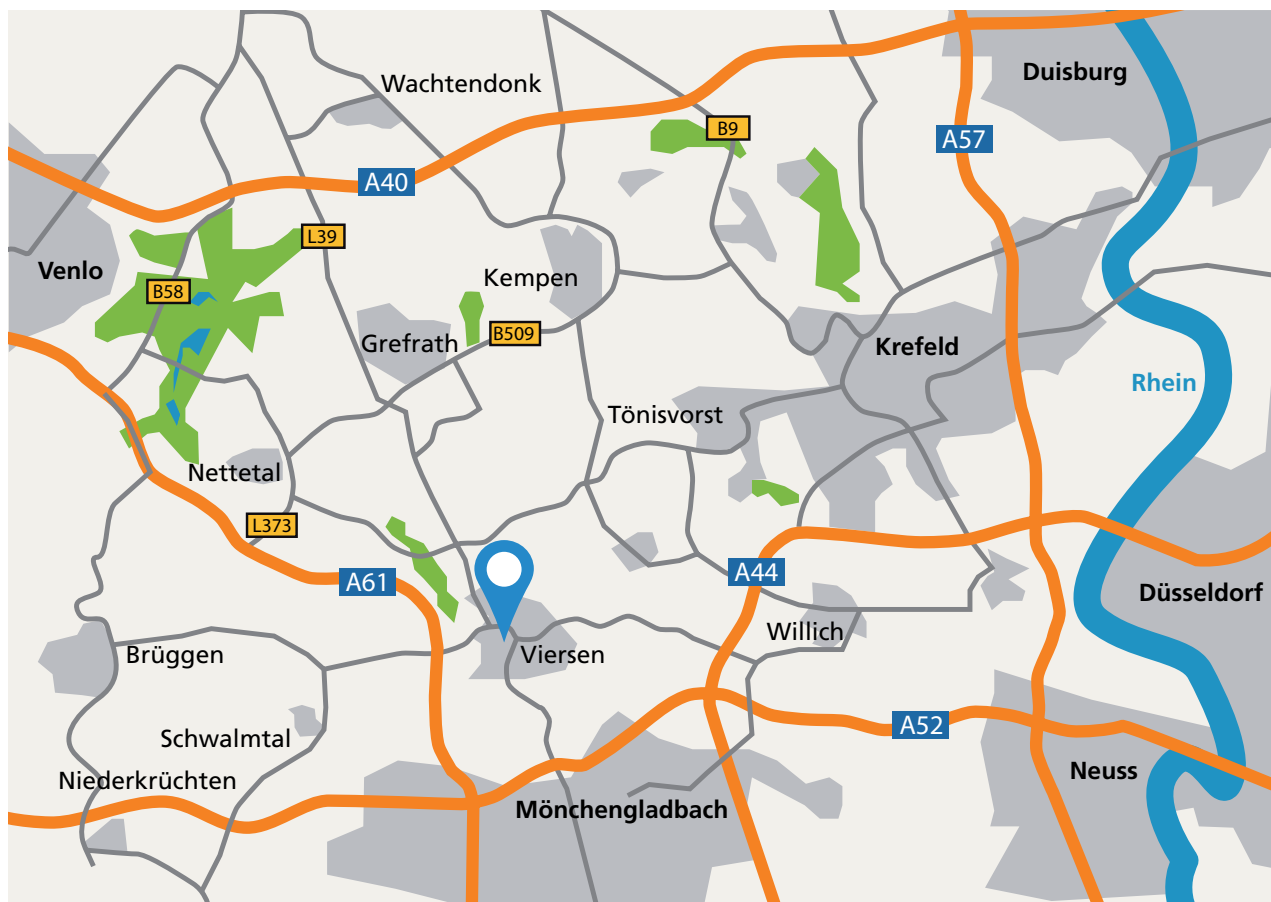

# Anfahrt Forum und Kreishaus Viersen

Navigationsadresse: Parkplatz Burgstraße 30, 41747 Viersen